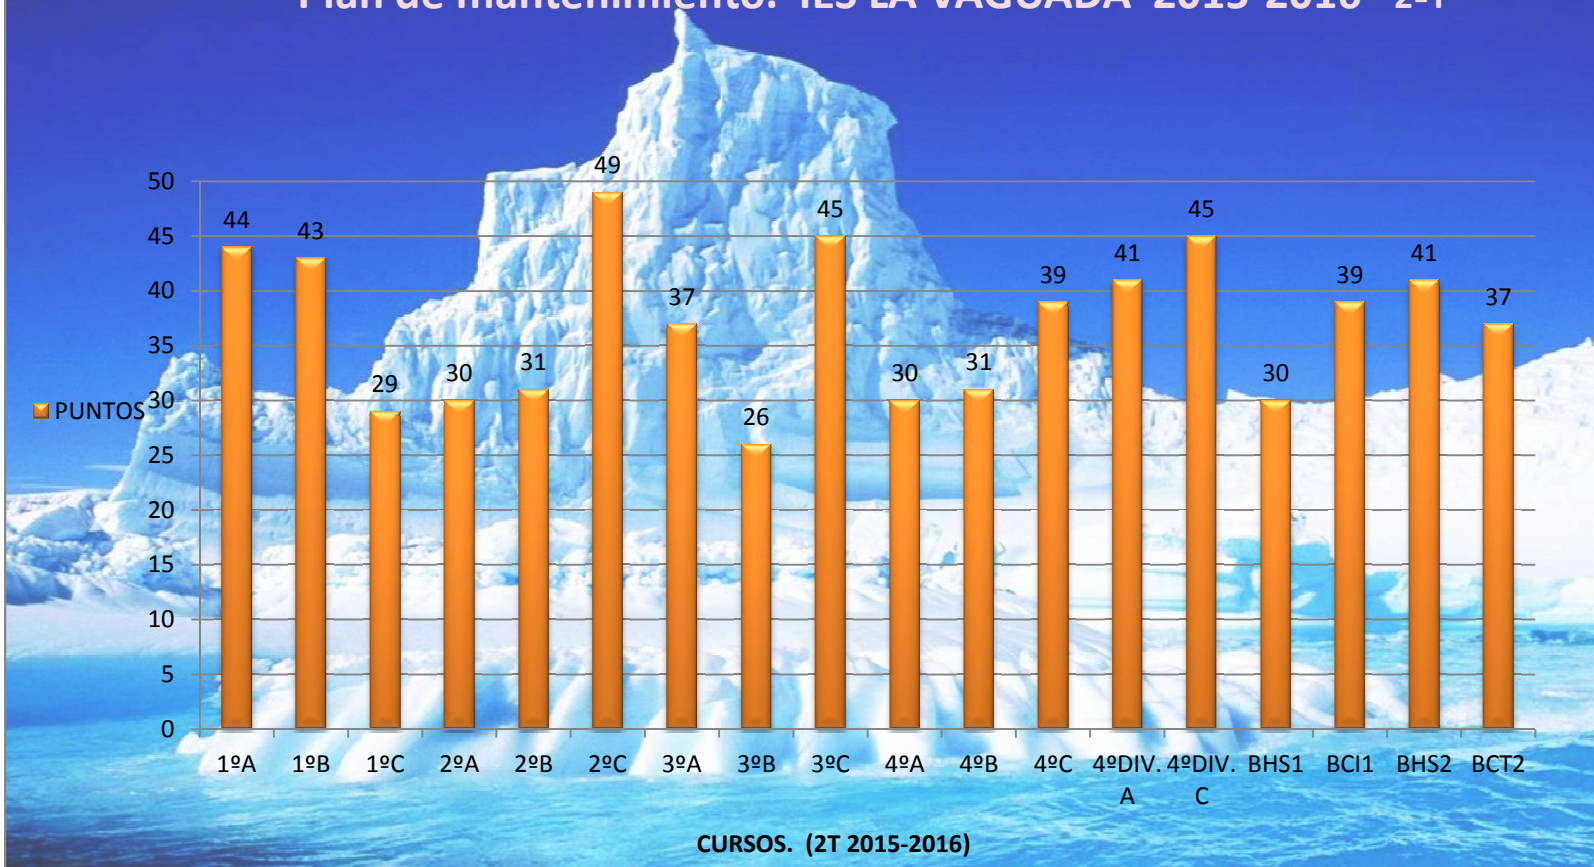

Plan de mantenimiento. IES LA VAGUADA 2015-2016 2ºT

CURSO	PUNTOS
1ºA	44
1ºB	43
1ºC	29
2ºA	30
2ºB	31
2ºC	49
3ºA	37
3ºB	26
3ºC	45
4ºA	30
4ºB	31
4ºC	39
4ºDIV. A	41
4ºDIV. C	45
BHS1	30
BCI1	39
BHS2	41
BCT2	37